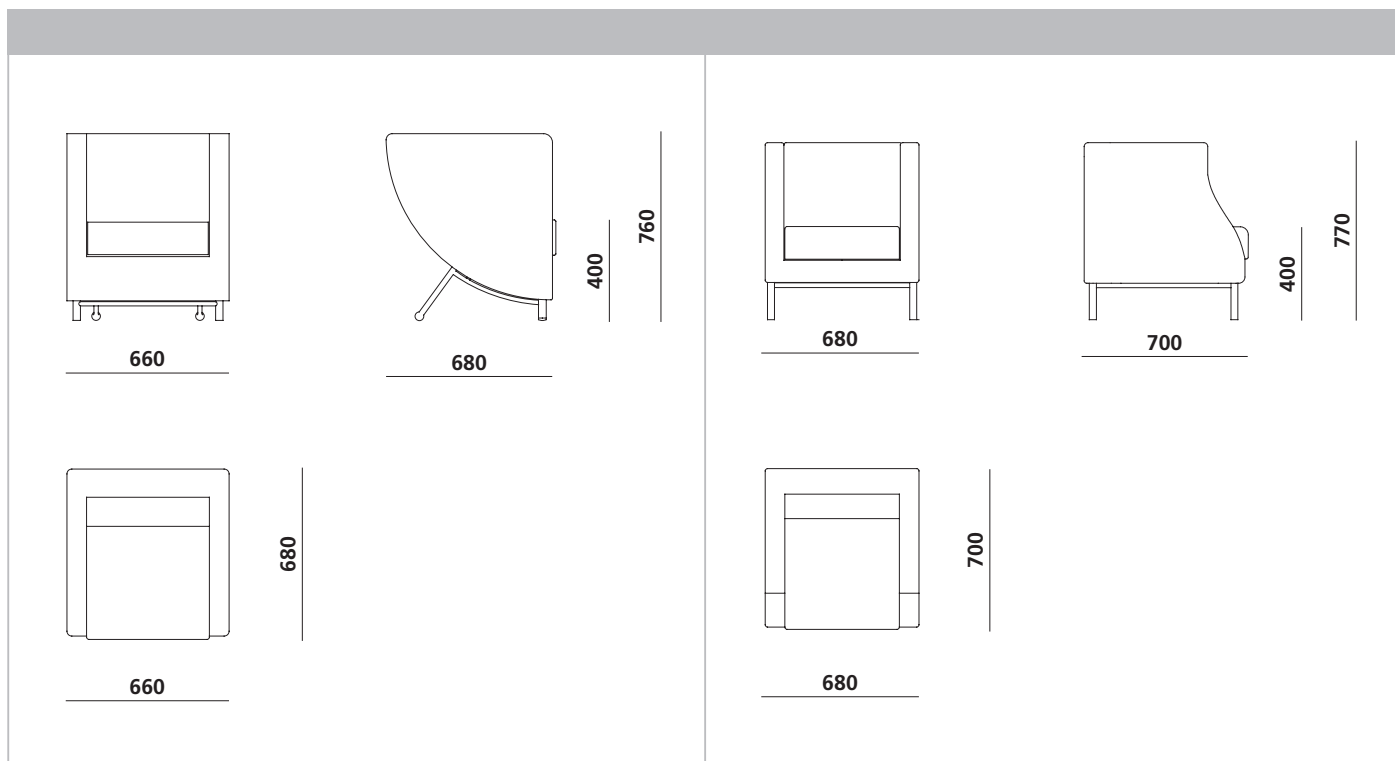

design

Gabo Škripeň

design

Hugo Škripeň

Gabo

Hugo

1	wooden framework	structure en bois	деревянный скелет
2	beech wood	hêtre massif	массив бук
3	leg	piéd	ножка
4	cover	revêtement	обивка
5	PES fleece	polyester nappage	ПЕС руно
6	PUR foam N 3038	mousse polyuréthane N 3038	ПУР Н 3038
7	PUR foam N 2529	mousse polyuréthane N 2529	ПУР Н 2529
8	PUR foam H 2540	mousse polyuréthane H 2540	ПУР Н 2540
9	PUR foam N 2227	mousse polyuréthane N 2227	ПУР Н 2227
10	PUR foam	mousse polyuréthane	ПУР пена
11	non-woven textile	non tissé	нетканый текстиль
12	sinuous arc spring	ressort zig zag	синусоидальная пружина
13	coil springs	ressort	прижимный скелет
14	girt	ceinture	лямка
15	laminat	structure polyester	слоистый пластик
16	lamella	latte multiplis	ламель
17	chopped polyurethane foam	flocons mousse polyurethane	ПУР крожка
18	special mix	remplissage spécial	специальный наполнитель видов