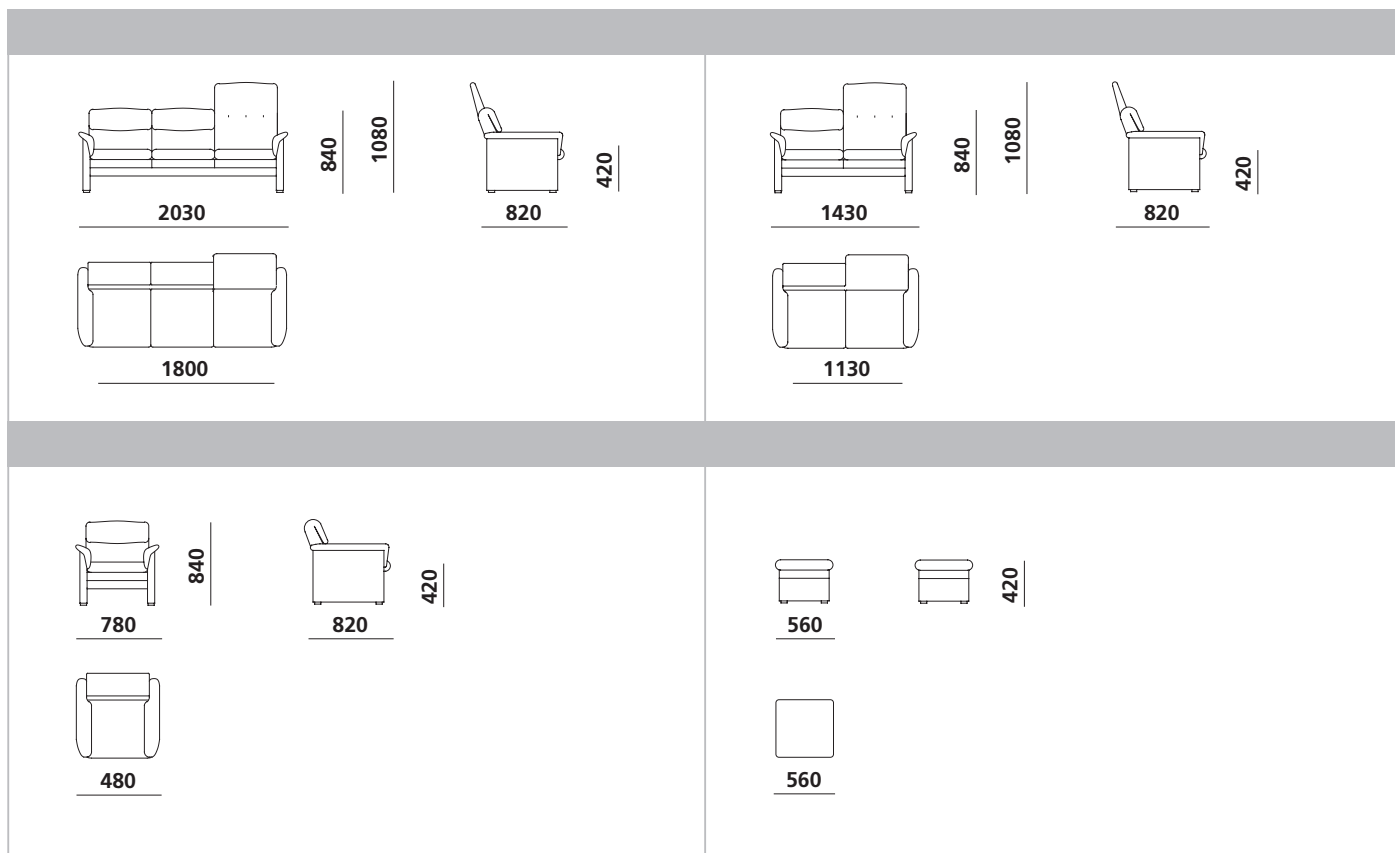

Eni

1	wooden framework	structure en bois	деревянный скелет
2	beech wood	hêtre massif	массив бук
3	leg	piéd	ножка
4	cover	revêtement	обивка
5	PES fleece	polyester nappage	ПЕС руно
6	PUR foam N 3038	mousse polyuréthane N 3038	ПУР Н 3038
7	PUR foam N 2529	mousse polyuréthane N 2529	ПУР Н 2529
8	PUR foam H 2540	mousse polyuréthane H 2540	ПУР Н 2540
9	PUR foam N 2227	mousse polyuréthane N 2227	ПУР Н 2227
10	PUR foam	mousse polyuréthane	ПУР пена
11	non-woven textile	non tissé	нетканый текстиль
12	sinuous arc spring	ressort zig zag	синусоидальная пружина
13	coil springs	ressort	прижимный скелет
14	girt	ceinture	лямка
15	laminate	structure polyester	слоистый пластик
16	lamella	lattes multiples	ламель
17	chopped polyurethane foam	flocons mousse polyuréthane	ПУР крожка
18	special mix	remplissage spécial	специальный наполнитель видов
1	Holzgestell	dřevěná kostra	drevená kostra
2	Buchholz	bukový masiv	bukový masiv
3	Fuß	noha	noha
4	Bezug	potah	potah
5	PES Vlies	PES rouno	PES ruño
6	PUR Schaum N 3038	PUR pěna N 3038	PUR pena N 3038
7	PUR Schaum N 2529	PUR pěna N 2529	PUR pena N 2529
8	PUR Schaum H 2540	PUR pěna H 2540	PUR pena H 2540
9	PUR Schaum N 2227	PUR pěna N 2227	PUR pena N 2227
10	PUR Schaum	PUR pěna	PUR pena
11	Nonwoven Textilie	netkaná textilie	netkaná textília
12	Wellenfeder	vlnitá pružina	vlnitá pružina
13	Federkern	pružinová kostra	pružinová kostra
14	Gurt	popruh	popruh
15	Schichtstoff	laminát	laminát
16	Lamelle	lamela	lamela
17	PUR Flocke	PUR drť	PUR drť
18	Spezialmix	speciální mix	špeciálny mix