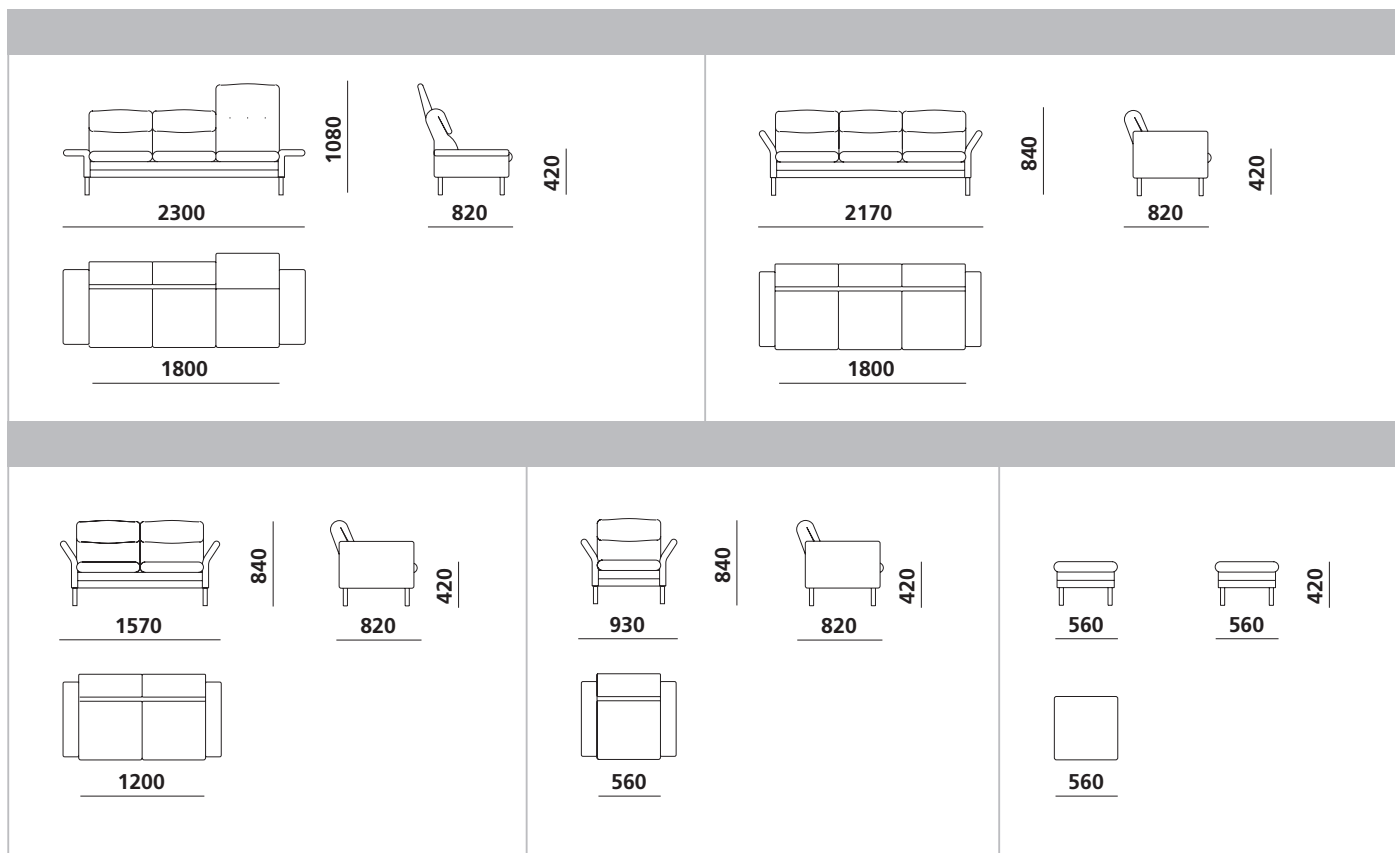

Eden

1	wooden framework	structure en bois	деревянный скелет
2	beech wood	hêtre massif	массив бук
3	leg	piéd	ножка
4	cover	revêtement	обивка
5	PES fleece	polyester nappage	ПЕС руно
6	PUR foam N 3038	mousse polyuréthane N 3038	ПУР Н 3038
7	PUR foam N 2529	mousse polyuréthane N 2529	ПУР Н 2529
8	PUR foam H 2540	mousse polyuréthane H 2540	ПУР Н 2540
9	PUR foam N 2227	mousse polyuréthane N 2227	ПУР Н 2227
10	PUR foam	mousse polyuréthane	ПУР пена
11	non-woven textile	non tissé	нетканый текстиль
12	sinuous arc spring	ressort zig zag	синусоидальная пружина
13	coil springs	ressort	прижимный скелет
14	girt	ceinture	лямка
15	laminate	structure polyester	слоистый пластик
16	lamella	latte multiplis	ламель
17	chopped polyurethane foam	flocons mousse polyurethane	ПУР крожка
18	special mix	remplissage spécial	специальный наполнитель видов
1	Holzgestell	dřevěná kostra	drevená kostra
2	Buchholz	bukový masiv	bukový masiv
3	Fuß	noha	noha
4	Bezug	potah	potah
5	PES Vlies	PES rouno	PES ruно
6	PUR Schaum N 3038	PUR pěna N 3038	PUR pena N 3038
7	PUR Schaum N 2529	PUR pěna N 2529	PUR pena N 2529
8	PUR Schaum H 2540	PUR pěna H 2540	PUR pena H 2540
9	PUR Schaum N 2227	PUR pěna N 2227	PUR pena N 2227
10	PUR Schaum	PUR pěna	PUR pena
11	Nonwoven Textilie	netkaná textilie	netkaná textília
12	Wellenfeder	vlnitá pružina	vlnitá pružina
13	Federkern	pružinová kostra	pružinová kostra
14	Gurt	popruh	popruh
15	Schichtstoff	laminát	laminát
16	Lamelle	lamela	lamela
17	PUR Flocke	PUR drť	PUR drť
18	Spezialmix	speciální mix	špeciálny mix