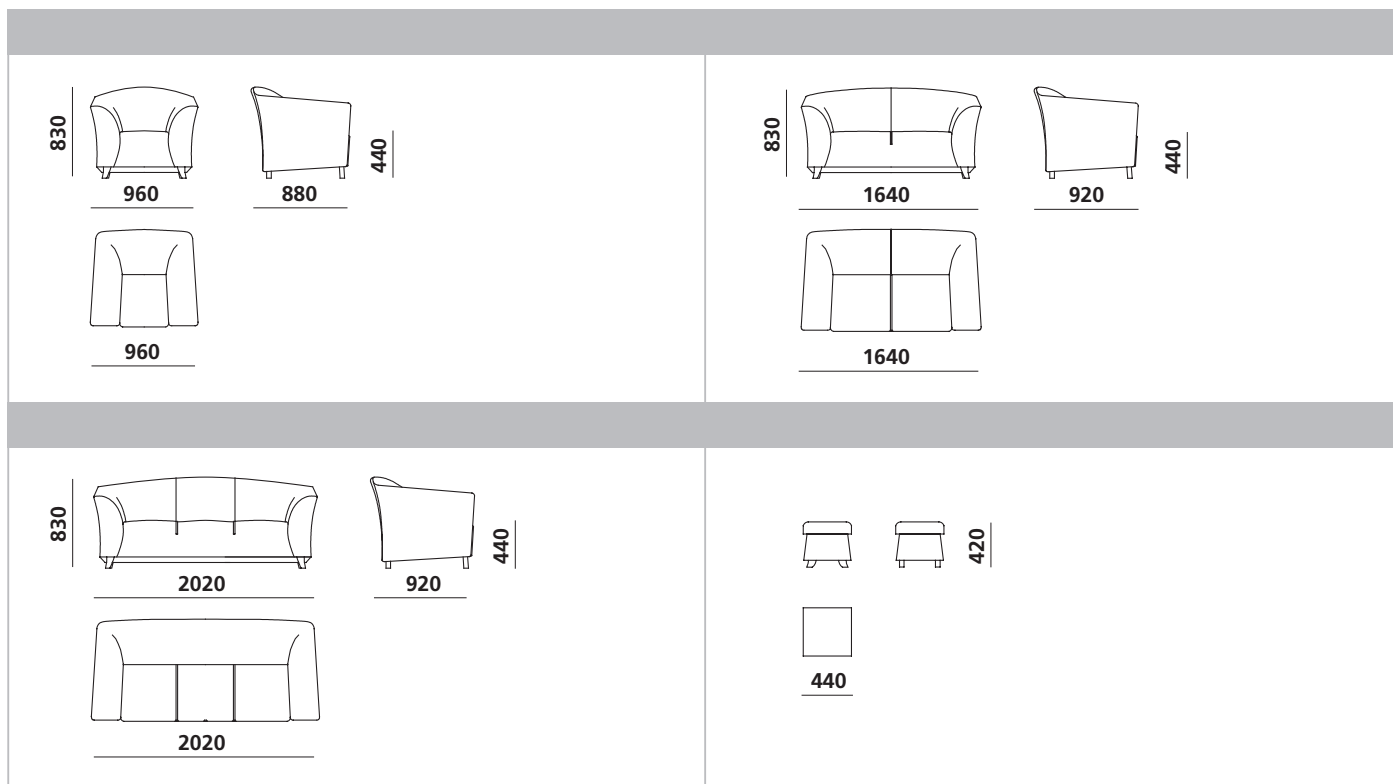

Alfa

1	wooden framework	structure en bois	деревянный скелет
2	beech wood	hêtre massif	массив бук
3	leg	piéd	ножка
4	cover	revêtement	обивка
5	PES fleece	polyester nappage	ПЕС руно
6	PUR foam N 3038	mousse polyuréthane N 3038	ПУР Н 3038
7	PUR foam N 2529	mousse polyuréthane N 2529	ПУР Н 2529
8	PUR foam H 2540	mousse polyuréthane H 2540	ПУР Н 2540
9	PUR foam N 2227	mousse polyuréthane N 2227	ПУР Н 2227
10	PUR foam	mousse polyuréthane	ПУР пена
11	non-woven textile	non tissé	нетканый текстиль
12	sinuous arc spring	ressort zig zag	синусоидальная пружина
13	coil springs	ressort	прижимный скелет
14	girt	ceinture	лямка
15	laminate	structure polyester	слоистый пластик
16	lamella	latte multiplis	ламель
17	chopped polyurethane foam	flocons mousse polyurethane	ПУР крожка
18	special mix	remplissage spécial	специальный наполнитель видов
1	Holzgestell	dřevěná kostra	drevená kostra
2	Buchholz	bukový masiv	bukový masiv
3	Fuß	noha	noha
4	Bezug	potah	potáh
5	PES Vlies	PES rouno	PES rúno
6	PUR Schaum N 3038	PUR pěna N 3038	PUR pena N 3038
7	PUR Schaum N 2529	PUR pěna N 2529	PUR pena N 2529
8	PUR Schaum H 2540	PUR pěna H 2540	PUR pena H 2540
9	PUR Schaum N 2227	PUR pěna N 2227	PUR pena N 2227
10	PUR Schaum	PUR pěna	PUR pena
11	Nonwoven Textilie	netkaná textilie	netkaná textília
12	Wellenfeder	vlnitá pružina	vlnitá pružina
13	Federkern	pružinová kostra	pružinová kostra
14	Gurt	popruh	popruh
15	Schichtstoff	laminát	laminát
16	Lamelle	lamela	lamela
17	PUR Flocke	PUR drť	PUR drť
18	Spezialmix	speciální mix	špeciálny mix