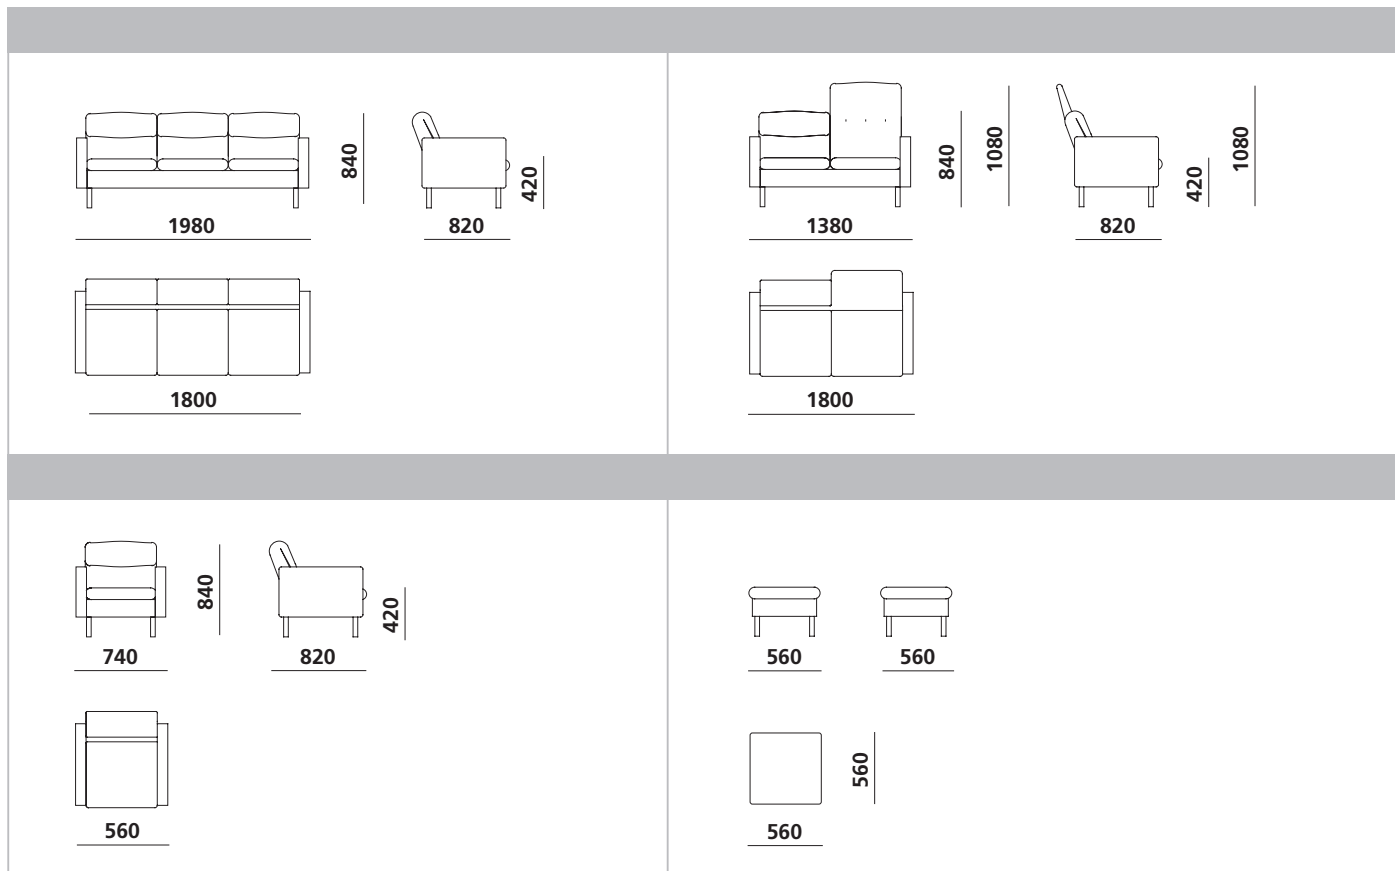

Alex

1	wooden framework	structure en bois	деревянный скелет
2	beech wood	hêtre massif	массив бук
3	leg	piéd	ножка
4	cover	revêtement	обивка
5	PES fleece	polyester nappage	ПЕС руно
6	PUR foam N 3038	mousse polyuréthane N 3038	ПУР Н 3038
7	PUR foam N 2529	mousse polyuréthane N 2529	ПУР Н 2529
8	PUR foam H 2540	mousse polyuréthane H 2540	ПУР Н 2540
9	PUR foam N 2227	mousse polyuréthane N 2227	ПУР Н 2227
10	PUR foam	mousse polyuréthane	ПУР пена
11	non-woven textile	non tissé	нетканый текстиль
12	sinuous arc spring	ressort zig zag	синусоидальная пружина
13	coil springs	ressort	прижимный скелет
14	girt	ceinture	лямка
15	laminate	structure polyester	слоистый пластик
16	lamella	latte multiplis	ламель
17	chopped polyurethane foam	flocons mousse polyurethane	ПУР крожка
18	special mix	remplissage spécial	специальный наполнитель видов
1	Holzgestell	dřevěná kostra	drevená kostra
2	Buchholz	bukový masiv	bukový masiv
3	Fuß	noha	noha
4	Bezug	potah	potah
5	PES Vlies	PES rouno	PES ruно
6	PUR Schaum N 3038	PUR pěna N 3038	PUR pena N 3038
7	PUR Schaum N 2529	PUR pěna N 2529	PUR pena N 2529
8	PUR Schaum H 2540	PUR pěna H 2540	PUR pena H 2540
9	PUR Schaum N 2227	PUR pěna N 2227	PUR pena N 2227
10	PUR Schaum	PUR pěna	PUR pena
11	Nonwoven Textilie	netkaná textilie	netkaná textília
12	Wellenfeder	vlnitá pružina	vlnitá pružina
13	Federkern	pružinová kostra	pružinová kostra
14	Gurt	popruh	popruh
15	Schichtstoff	laminát	laminát
16	Lamelle	lamela	lamela
17	PUR Flocke	PUR drť	PUR drť
18	Spezialmix	speciální mix	špeciálny mix